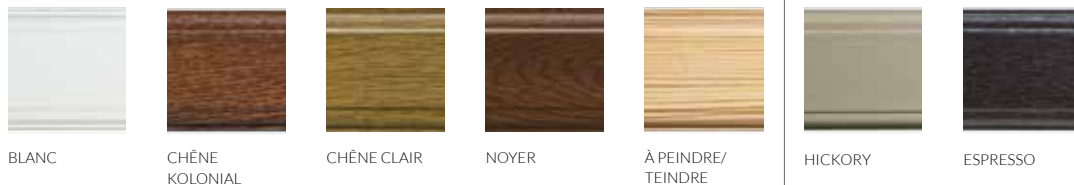

OPTIONS DE COULEUR POUR FENÊTRES NORTH STAR DE SÉRIE 1000

COULEURS EXTÉRIEURES

Choisissez parmi un généreux assortiment de tons de terre traditionnels et d'excitantes couleurs architecturales. Nous offrons jusqu'à 9 pleines options vinyle de couleur extérieure pour la Série 1000.

FINITIONS INTÉRIEURES

Vous pouvez aussi jouir de la chaleur d'une finition chêne intérieure grâce à nos appliques de noyer, de chêne clair et de chêne kolonial en acrylique qui se révèlent pratiquement indifférenciables du bois véritable. Si vous souhaitez plutôt faire l'agencement avec des teintes existantes de bois ou de peinture, utilisez notre applique à teindre/peindre dotée d'une texture imprimée de décor bois.

Hickory et Espresso sont offertes pour l'intérieur et l'extérieur des fenêtres à battants, à auvent et panoramiques.

**L'intérieur et l'extérieur doivent s'agencer.*

En raison de variations dans le procédé d'impression, les couleurs illustrées peuvent s'avérer inexactes. Demandez à votre marchand North Star de vous montrer de véritables échantillons des couleurs. SEO. Spécifications sous réserve de modification sans préavis.