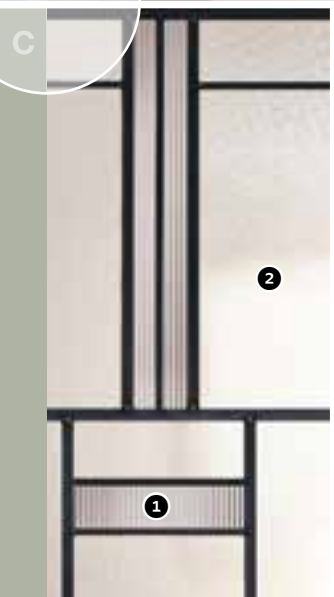

NIVEAUX D'INTIMITÉ DU VERRE

BAS ÉLEVÉ

VERGETTES DE PATINE ANTIQUE

1. verre roseau étroit
2. verre mistlite