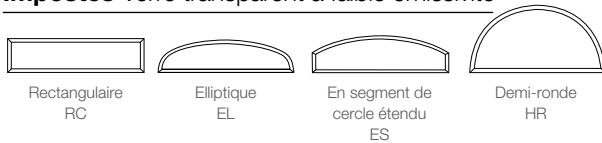

Impostes Verre transparent à faible émissivité