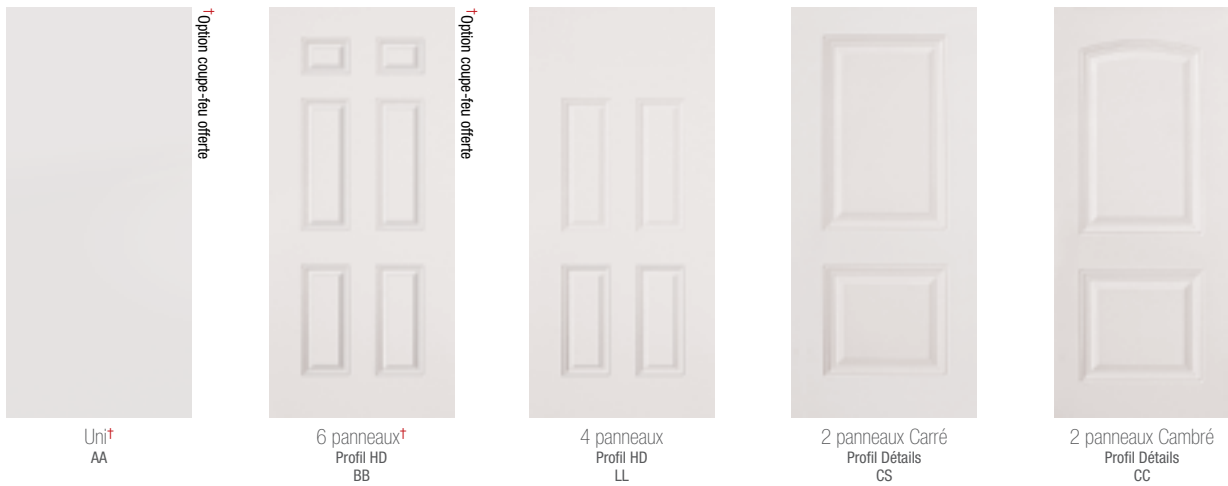

Série Steel Mark^{MD} HD Plus 6 pi 8 po et 8 pi

Série d'entrée Steel Mark^{MD} HD Plus

Caractéristiques et avantages

- Fabrication galvanisée de première qualité d'épaisseur n° 24
- Surface Polytex blanche préfinie
- Fabrication à rives de bois Avec montants larges
- Renfort en bois de 12 po du bloc de serrure
- Âme en mousse de polyuréthane
- Coupe-feu coté 20 minutes offert
- Panneaux à profils haute définition
- Garantie 20 ans