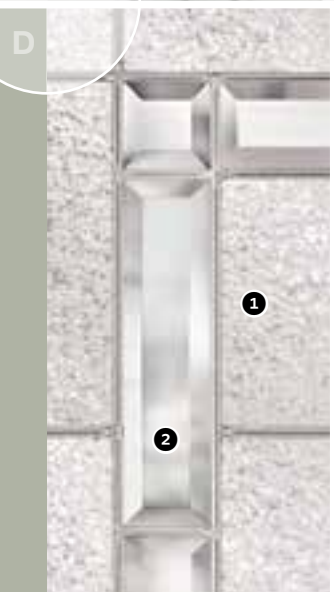

Steel Mark
Fenêtres de porte : M-0720

Steel Mark
M-4320

Steel Mark
S-0720

Belmont Chêne
M-0620

Belmont Chêne
S-0620

NIVEAUX D'INTIMITÉ DU VERRE

VERGETTES DE NICKEL

- 1. verre givré à la colle (gluechip)
- 2. verre transparent biseauté