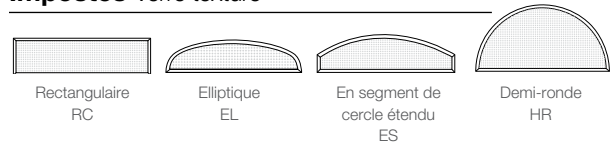

Impostes Verre texturé