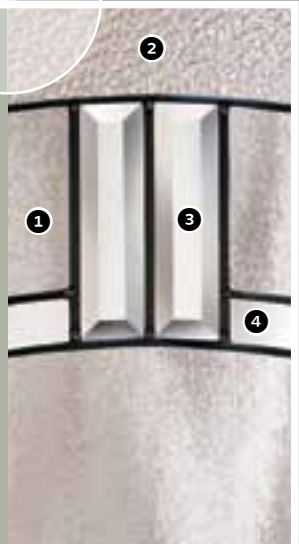

Belmont Acajou
Porte : 2 panneaux Euro Fenêtres latérales : SZ-8468

Steel Mark
S-0768

Steel Mark
M-0768

D

NIVEAUX D'INTIMITÉ DU VERRE

BAS ÉLEVÉ

VERGETTES DE PATINE ANTIQUE

- 1. verre chinchilla
- 2. verre granit
- 3. verre transparent biseauté
- 4. verre transparent