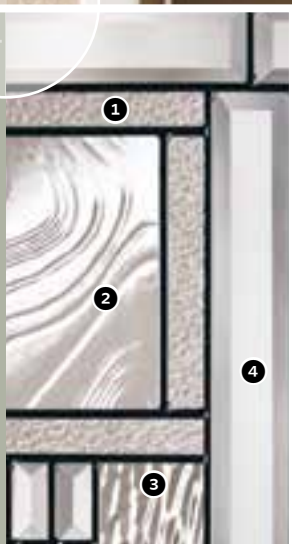

B+

NIVEAUX D'INTIMITÉ DU VERRE

BAS ÉLEVÉ

VERGETTES DE CHROME NOIR

1. verre granit
2. verre transparent baroque
3. verre transparent waterglass
4. verre transparent biseauté