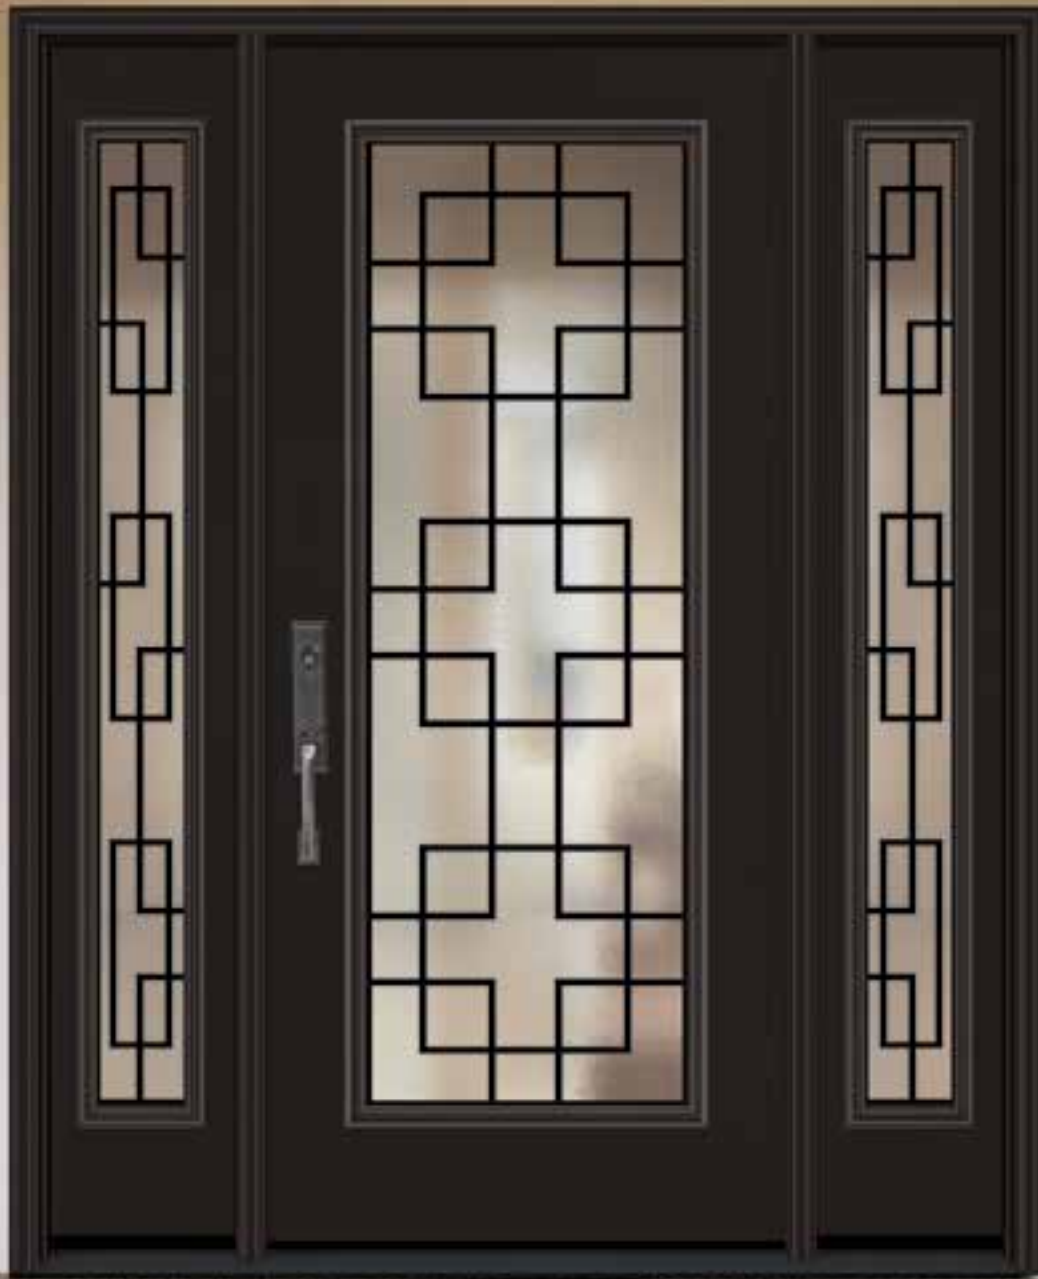

Steel Mark
M-0770

Belmont Acajou
M-0770

Belmont Chêne
M-0870

Belmont Chêne
S-0870

Belmont Acajou
Fenêtre de porte : M-0770 Fenêtre latérale : S-0770

Executive
Porte : 3 panneaux Executive Moderne
Fenêtres latérales : S-0870