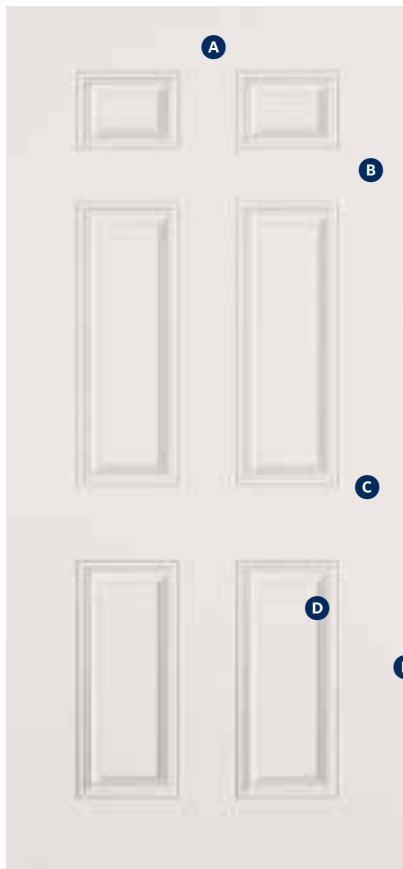

M-1682
Belmont Lisse
M4

S-3882
Steel Mark
M2

SÉRIE DE PORTES EN ACIER HD

- A Résistance** Une inhibition supérieure de la rouille et une âme en mousse de polyuréthane.
- B Durabilité** La fabrication de première qualité en acier galvanisé d'épaisseur n° 24 offre une durabilité supérieure et une performance éprouvée.
- C Sécurité** De robustes renforts en bois assurent que les ferrures cylindriques se montent solidement aux portes à rives de bois.
- D Profil marqué** Les portes Steel Mark^{MD} sont dotées de panneaux haute définition offerts dans une grande variété de motifs.
- E Fabrication** La série Steel Mark comprend la fabrication de portes à rives de bois.
- F Résistance au feu** L'option d'un coupe-feu coté 20 minutes est offerte pour des portes Steel Mark sélectionnées.