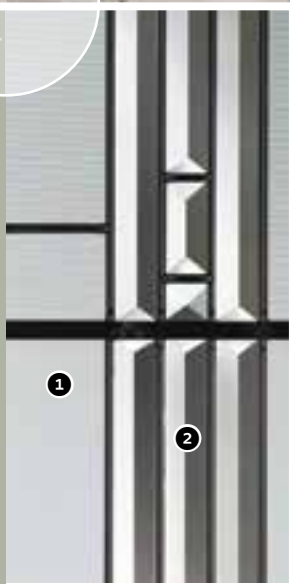

Steel Mark
Fenêtre de porte : M-0756 Fenêtres latérales : S-0756

Steel Mark
M-0756

Belmont Chêne
Fenêtre de porte : M-0656 Fenêtres latérales : S-0656

B+

①

②

NIVEAUX D'INTIMITÉ DU VERRE

BAS