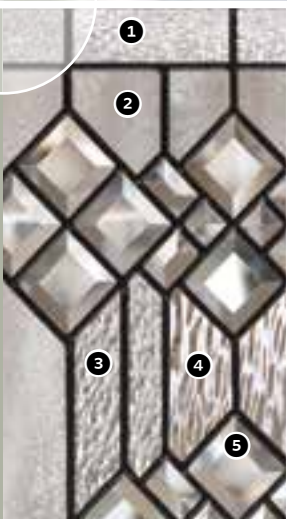

Steel Mark
Fenêtre de porte : M-0676 Fenêtres latérales : S-0676

A+

NIVEAUX D'INTIMITÉ DU VERRE

BAS

ÉLEVÉ

VERGETTES DE PATINE ANTIQUE

1. verre sparkolite
2. verre chinchilla
3. verre martelé (hammer)
4. verre transparent waterglass
5. verre transparent biseauté