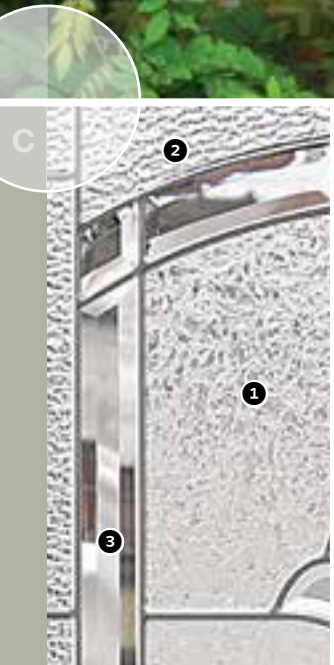

NIVEAUX D'INTIMITÉ DU VERRE

VERGETTES DE NICKEL

1. verre givré à la colle (gluechip)
2. verre granit
3. verre transparent biseauté