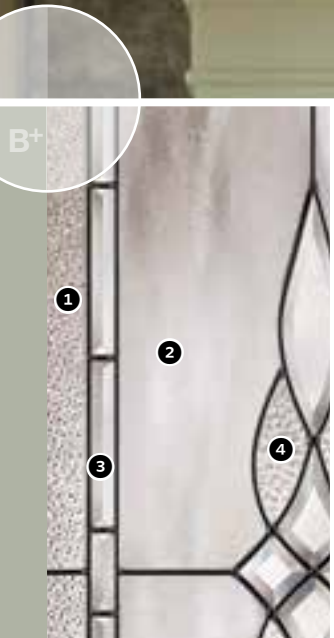

B+

NIVEAUX D'INTIMITÉ DU VERRE

BAS ÉLEVÉ

VERGETTES DE CHROME NOIR

- 1. verre sparkolite
- 2. verre chinchilla
- 3. verre transparent biseauté
- 4. verre martelé (hammer)

COLLECTION DE VERRE DÉCORATIF **PRESTIGE**