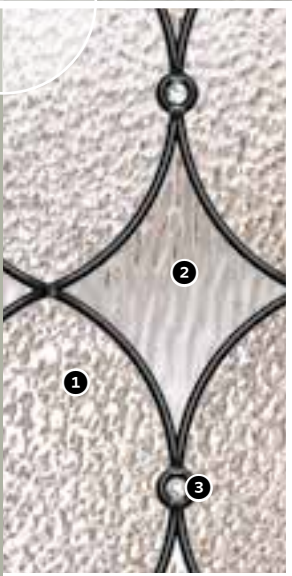

A+

NIVEAUX D'INTIMITÉ DU VERRE

● ● ● ● ● (7) ● ● ● ● ●

BAS ÉLEVÉ

VERGETTES DE PATINE ANTIQUE

- 1. verre martelé (hammer)
- 2. verre waterglass
- 3. joyau

COLLECTION DE VERRE DÉCORATIF **ETERNA**

Belmont Acajou
M-0782