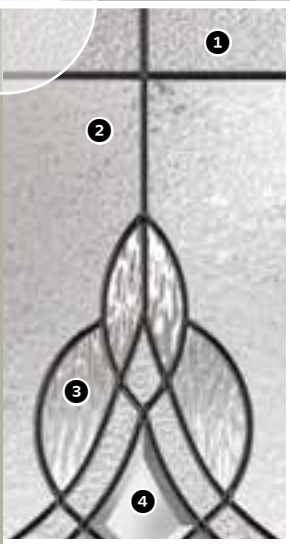

D

NIVEAUX D'INTIMITÉ DU VERRE

BAS ÉLEVÉ

VERGETTES DE PATINE ANTIQUE

1. verre granit
2. verre givré à la colle (gluechip)
3. verre transparent waterglass
4. verre transparent biseauté