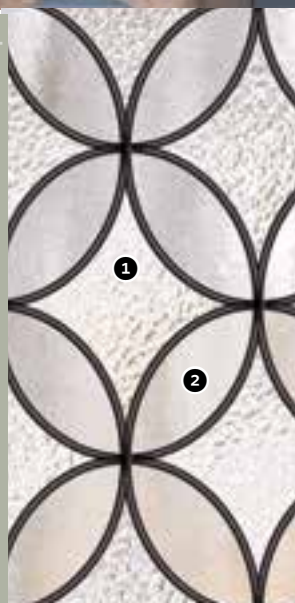

HERITAGE 59
Patine antique

LEGACY 77
Nickel

RICHMOND 20
Nickel

BAYFIELD 25
Nickel

FENÊTRES LATÉRALES ET IMPOSTES SUR MESURE OFFERTES EN COMMANDE SPÉCIALE

A+

NIVEAUX D'INTIMITÉ DU VERRE

BAS ÉLEVÉ