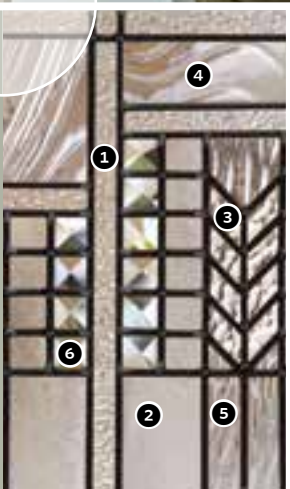

Steel Mark
Fenêtre de porte : M-4398

Steel Mark
M-0798

Steel Mark
S-0798

A

NIVEAUX D'INTIMITÉ DU VERRE

BAS ÉLEVÉ

VERGETTES DE PATINE ANTIQUE

- 1. verre sparkolite
- 2. verre chinchilla
- 3. verre martelé (hammer)
- 4. verre transparent baroque
- 5. verre transparent waterglass
- 6. verre transparent biseauté